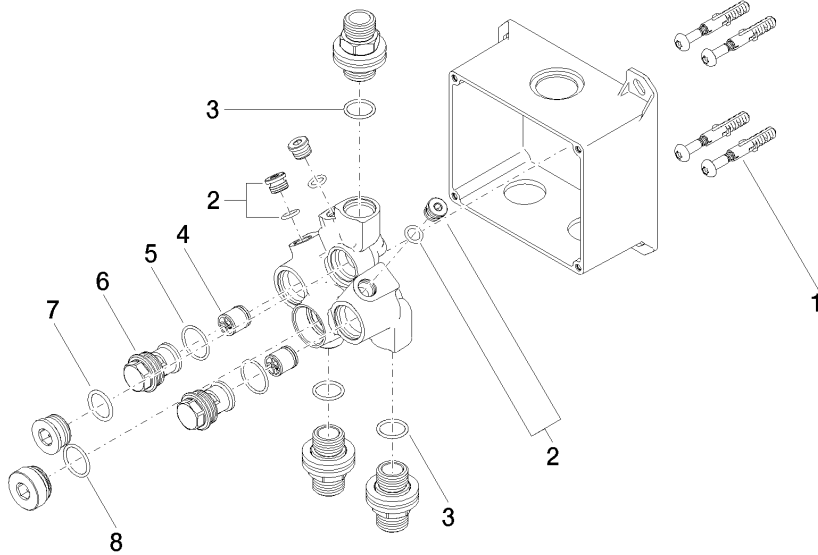

eSET Touchfree Waschtischbatterie mit Temperatureinstellung zur Kombination mit Standardarmaturen -

35 740 970 90

- bleifrei
- 2x Rückflussverhinderer
- 2x Anschluss AG 1/2"
- Abgang mit Druckschlauch
- Aufputz-Montage

35 740 970 90
mm [inches]

Zertifikate

LGA_29120.

WRAS_1906116.

Belgaqua_23-210-
27_1.

eSET Touchfree Waschtischbatterie mit Temperatureinstellung zur Kombination mit Standarmaturen -

35 740 970 90

Ersatzteilstückliste

Nr.	Artikelnummer	Benennung	Verbaumenge	Lieferzeit
1	04 30 31 024 01 90	Befestigungssatz	2	2
2	04 31 20 039 11 90	Stopfen	3	2
3	90 14 10 010 00 90	Dichtung	3	2
4	90 23 01 040 00 90	Rueckflussverhinderer	2	2
5	90 14 10 056 00 90	Dichtung	2	2
6	09 24 03 219 90	Nippel	2	2
7	09 14 10 117 90	Dichtung	1	2
8	09 14 10 031 90	Dichtung	1	2